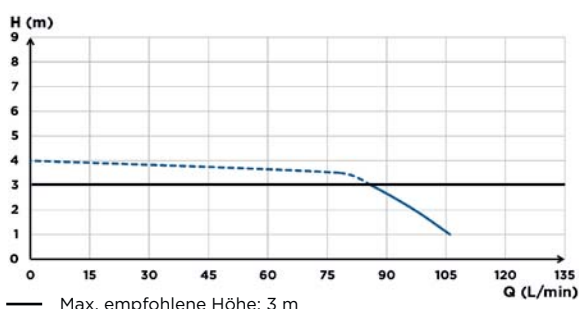

Sanicompact Pro

Der Bestseller – Ideal für die Einrichtung eines Gäste-WCs

3 m
30 m

PRODUKTVORTEILE

- Ermöglicht ein Gäste-WC nahezu überall im Haus durch zusätzlichen Anschluss eines Waschtischs
- Mit abnehmbarem Toilettensitz mit Absenkautomatik für mehr Komfort und Hygiene
- Leichte Reinigung durch Antikalk-Beschichtung
- Hohe Förderleistung und lange Lebensdauer durch bewährte SFA-Schneidwerktechnologie
- Ausgestattet mit Silence-Technologie für leisen und diskreten Betrieb
- Nur 1,8 l bzw. 3,0 l Wasserverbrauch pro Spülgang durch ECO+ Doppelspülsystem

ANSCHLÜSSE

- ← Druckleitungsdurchmesser (außen): 32 mm
- Durchmesser Einlass (außen): 40 mm

Multi-Klingen-Schneidscheibe

LIEFERUMFANG

Rückschlagventil, Befestigungsmaterial für die Bodenmontage, abnehmbarer WC-Sitz mit Absenkautomatik

PUMPENKENNLINIE

TECHNISCHE DATEN

Durchmesser Einlass (außen)	40 mm
Druckleitungsdurchmesser (außen)	32 mm
Tmax. des zulaufenden Wassers	35 °C
Spülmenge	1,8/3 l
Spannung / Frequenz	220-240 V / 50-60 Hz
Motorleistung	550 W
Schutzart	IP44
Elektrische Klasse	I
Geräuschpegel	51 dB(A)